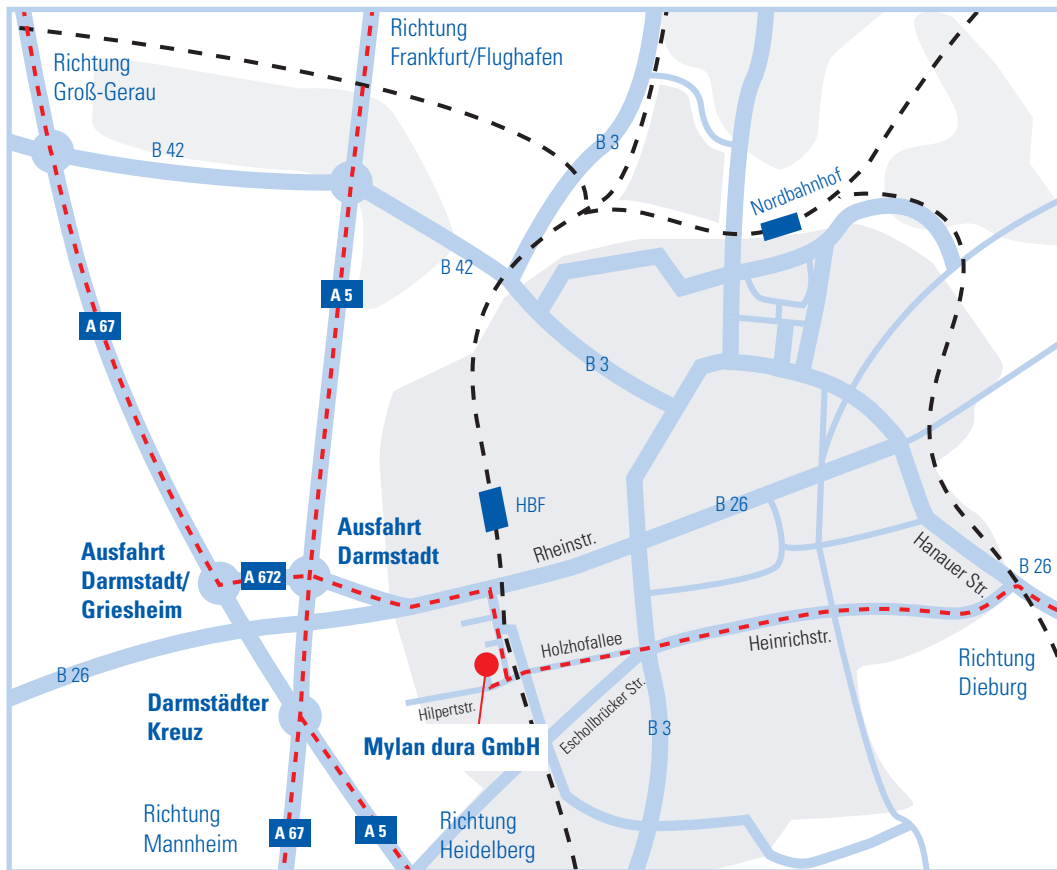

Umgebungskarte